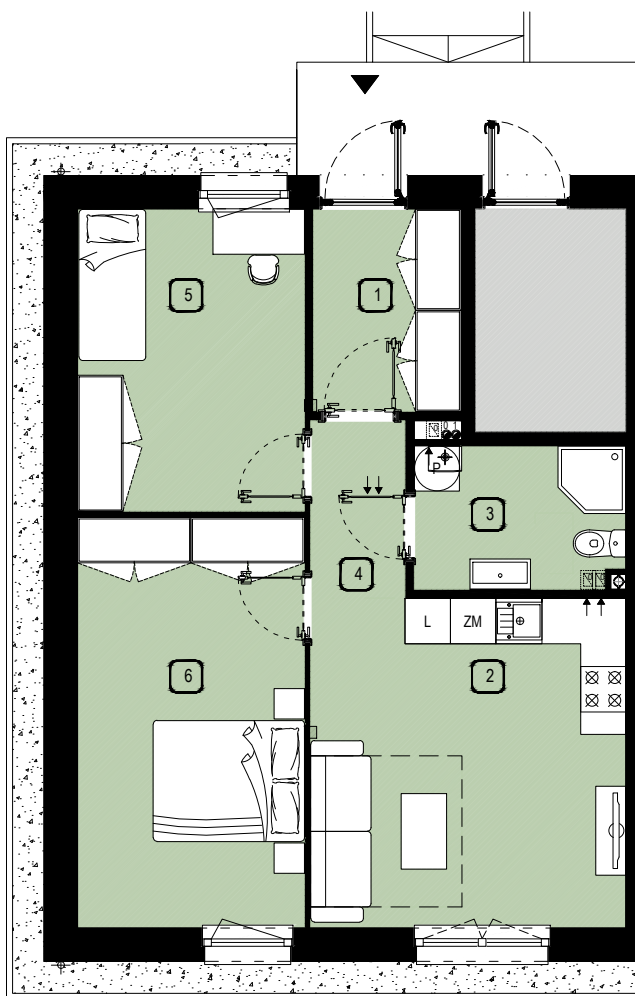

OSADA
KAMIENIEC

www.osadakamieniec.pl

info@osadakamieniec.pl

+48 605 074 120

KAMIENIEC WROCLAWSKI, ul. Spółdzielcza 37,

MIESZKANIE	KONDYGNACJA	POWIERZCHNIA UŻYTKOWA	ILOŚĆ POKOI
L1	PARTER	58,82m ²	3

ZESTAWIENIE POWIERZCHNI

BUDYNEK L, LOKAL 1

ZESTAWIENIE POWIERZCHNI POMIESZCZEŃ		
NR	POMIESZCZENIE	POW(m ²)
1	WIATROŁAP	5,11
2	P.DZIENNY+A.KUCHENNY	17,91
3	ŁAZIENKA	5,10
4	KORYTARZ	2,87
5	SYPIALNIA	11,79
6	SYPIALNIA	16,04
RAZEM POW. UŻYTKOWA		58,82
7	OGRÓDEK	103,00

0 1 2 3 4 5 m