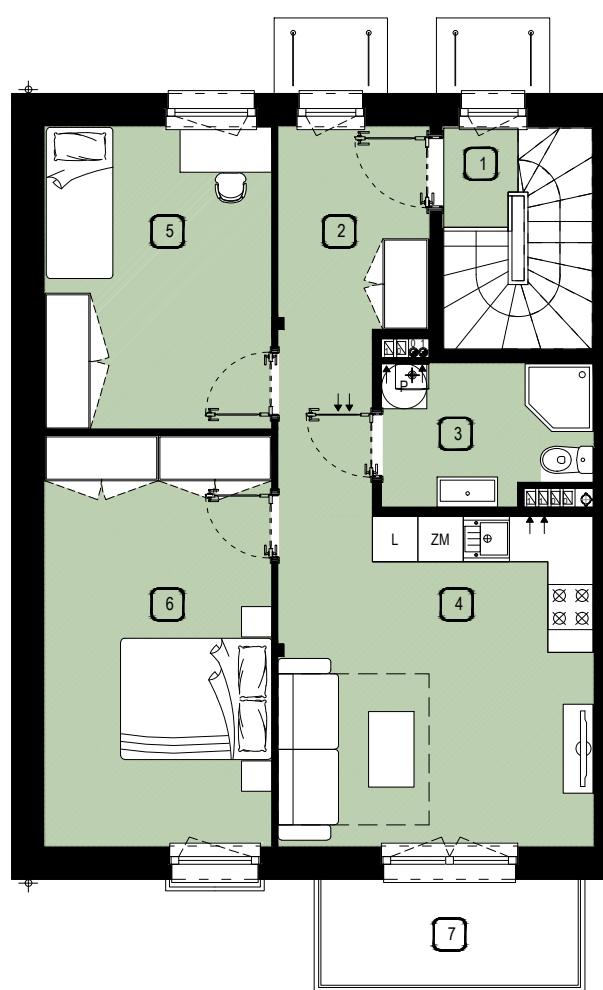

OSADA
KAMIENIEC

www.osadakamieniec.pl

info@osadakamieniec.pl

+48 605 074 120

KAMIENIEC WROCLAWSKI, ul. Spółdzielcza 37,

MIESZKANIE	KONDYGNACJA	POWIERZCHNIA UŻYTKOWA	ILOŚĆ POKOI
L2	PIĘTRO	63,07m ²	3

ZESTAWIENIE POWIERZCHNI BUDYNEK L, LOKAL 2

ZESTAWIENIE POWIERZCHNI POMIESZCZEŃ		
NR	POMIESZCZENIE	POW(m ²)
1	KLATKA SCHODOWA	4,24
2	KORYTARZ	8,23
3	ŁAZIENKA	4,85
4	P.DZIENNY+A.KUCHENNY	17,91
5	SYPIALNIA	11,79
6	SYPIALNIA	16,05
RAZEM POW. UŻYTKOWA		63,07
7	BALKON	4,60
8	PODDASZE NIEUŻYTKOWE (POWIERZCHNIA NIETTO)	68,50