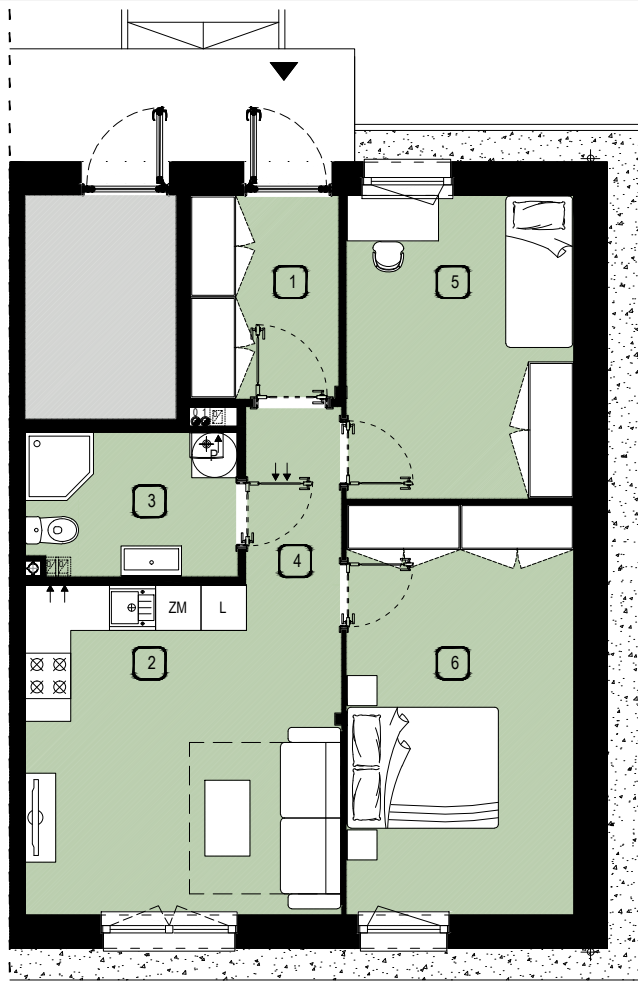

## KAMIENIEC WROCLAWSKI, ul. Spółdzielcza 37,

MIESZKANIE	KONDYGNACJA	POWIERZCHNIA UŻYTKOWA	ILOŚĆ POKOI
M1	PARTER	58,82m <sup>2</sup>	3

### ZESTAWIENIE POWIERZCHNI BUDYNEK M, LOKAL 1

ZESTAWIENIE POWIERZCHNI POMIESZCZEŃ		
NR	POMIESZCZENIE	POW(m <sup>2</sup> )
1	WIATROŁAP	5,11
2	P.DZIENNY+A.KUCHENNY	17,91
3	ŁAZIENKA	5,10
4	KORYTARZ	2,87
5	SYPIALNIA	11,79
6	SYPIALNIA	16,04
RAZEM POW. UŻYTKOWA		<b>58,82</b>
7	OGRODEK	155,00