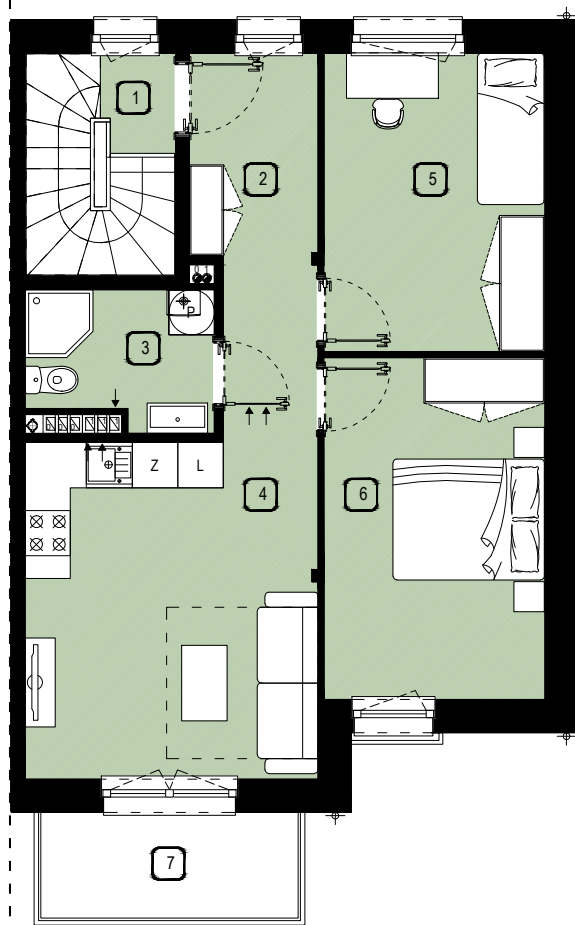

OSADA
KAMIENIEC

www.osadakamieniec.pl

info@osadakamieniec.pl

+48 605 074 120

KAMIENIEC WROCLAWSKI, ul. Spółdzielcza 37,

MIESZKANIE	KONDYGNACJA	POWIERZCHNIA UŻYTKOWA	ILOŚĆ POKOI
N2	PIĘTRO	57,14m ²	3

ZESTAWIENIE POWIERZCHNI
BUDYNEK N, LOKAL 2

ZESTAWIENIE POWIERZCHNI POMIESZCZEŃ		
NR	POMIESZCZENIE	POW(m ²)
1	KLATKA SCHODOWA	4,24
2	KORYTARZ	7,46
3	ŁAZIENKA	4,17
4	P.DZIENNY+A.KUCHENNY	16,96
5	SYPIALNIA	11,33
6	SYPIALNIA	12,98
RAZEM POW. UŻYTKOWA		57,14
7	BALKON	4,60
8	PODDASZE NIEUŻYTKOWE (POWIERZCHNIA NETTO)	62,38