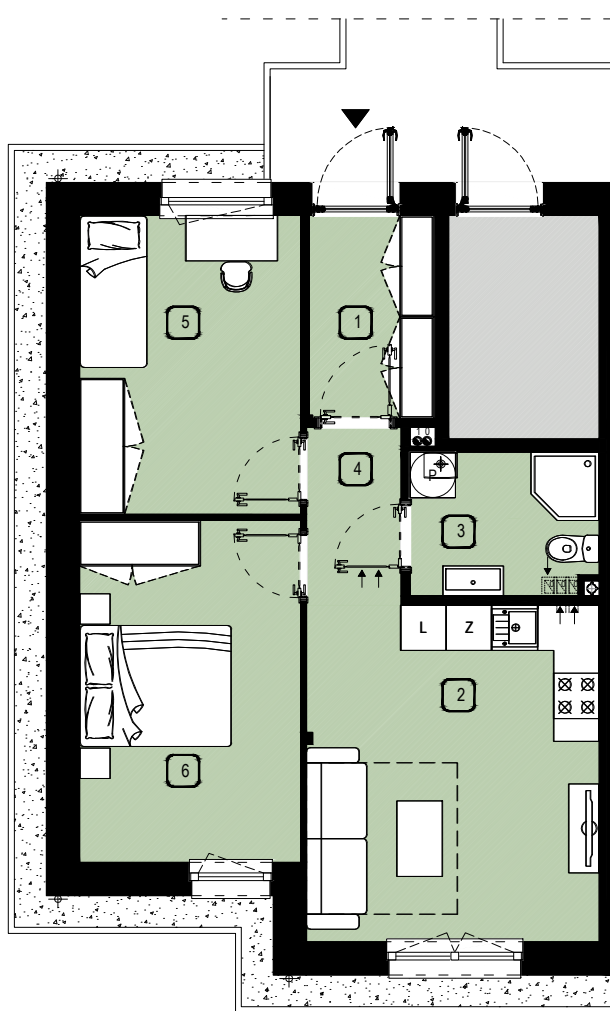

OSADA
KAMIENIEC

www.osadakamieniec.pl

info@osadakamieniec.pl

+48 605 074 120

KAMIENIEC WROCLAWSKI, ul. Spółdzielcza 37,

MIESZKANIE	KONDYGNACJA	POWIERZCHNIA UŻYTKOWA	ILOŚĆ POKOI
O1	PARTER	52,97m ²	3

ZESTAWIENIE POWIERZCHNI BUDYNEK O, LOKAL 1

ZESTAWIENIE POWIERZCHNI POMIESZCZEŃ		
NR	POMIESZCZENIE	POW(m ²)
1	WIATROŁAP	4,30
2	P.DZIENNY+A.KUCHENNY	16,96
3	ŁAZIENKA	4,54
4	KORYTARZ	2,87
5	SYPIALNIA	11,33
6	SYPIALNIA	12,97
RAZEM POW. UŻYTKOWA		52,97
7	OGRÓDEK	109,00